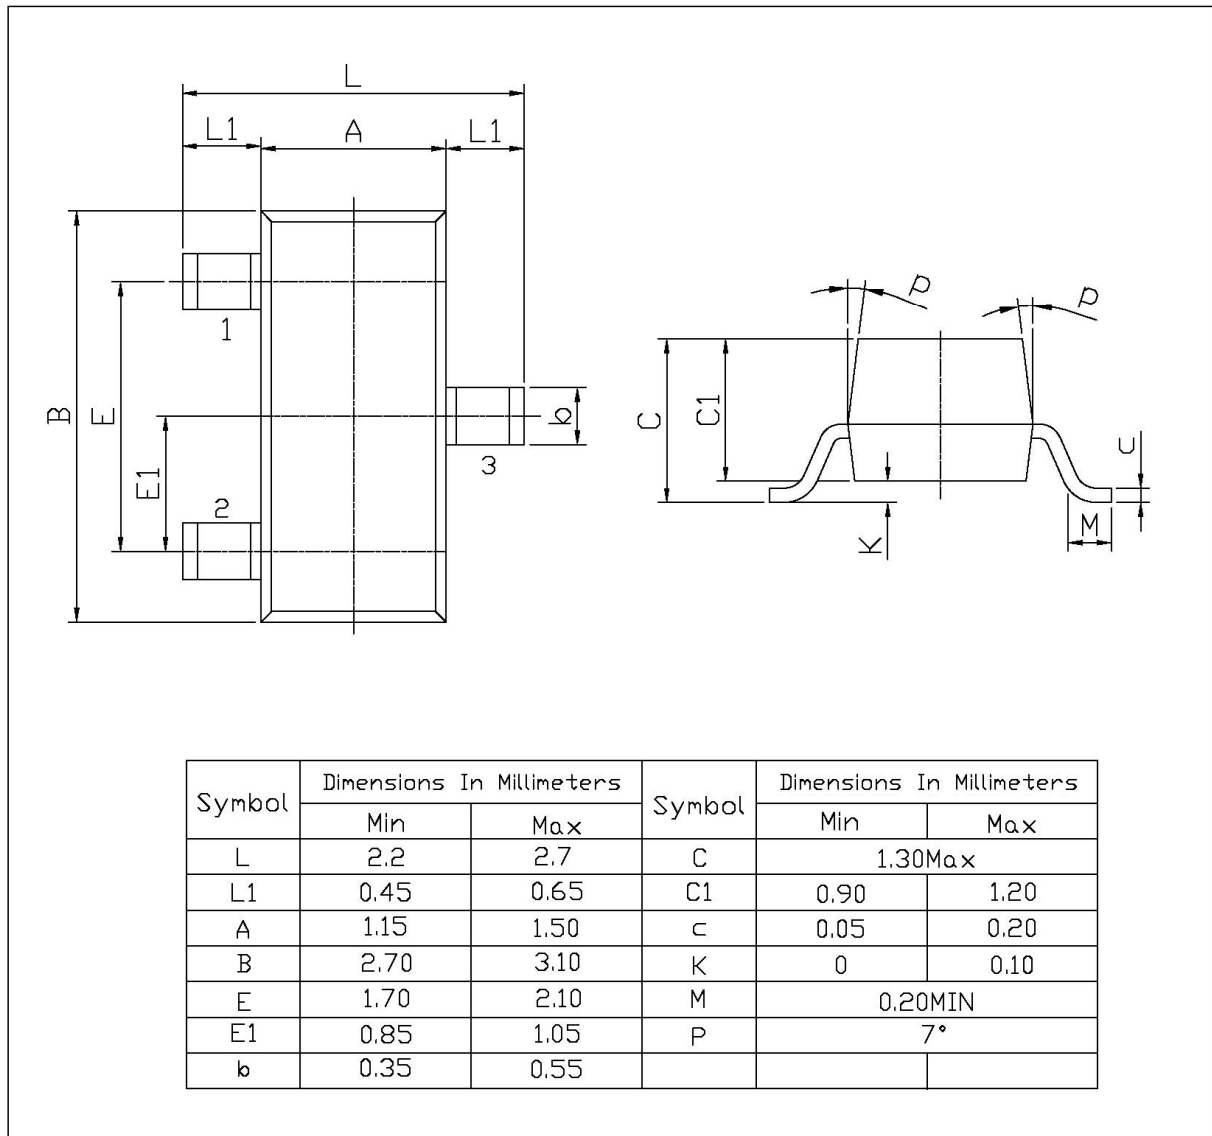

### SOT-23 外形尺寸图

SOT-23

单位: mm

Rev.01 201901